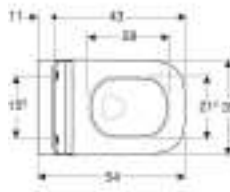

Комплект подвесного воронкообразного унитаза Geberit Smyle Square, закрытая форма, Rimfree, с сиденьем с крышкой для унитаза, тип крышки Sandwich

Образец

Цели применения

- Для смывных бачков скрытого монтажа
- Для смывных устройств скрытого монтажа

Характеристики

- Подвесной
- Унитаз воронкообразный
- Rimfree
- Простое крепление благодаря приспособлению настенного монтажа Geberit тип EFF3 для унитазов

- Тип 1, полный объем 6/5 л, согласно EN 997
- Объем смыва: 4,5 л
- Закрытая форма
- Скрытое крепление
- Сиденье с крышкой для унитаза из дюропласта, антибактериальное
- Тип крышки Sandwich
- Тонкий дизайн

Технические характеристики

Материал | Сантехнический фарфор

Объем поставки

- Керамический унитаз
- Сиденье с крышкой для унитаза
- Крепеж

Арт. №	Цвет / поверхность	В	Н	Т	Быстроразъемные петли	Функция плавного опускания	Крепление	Материал шарнира
500.685.01.1	Белый	35.2 см	37.5 см	54 см	Да	Да	Сверху	Хромированная латунь